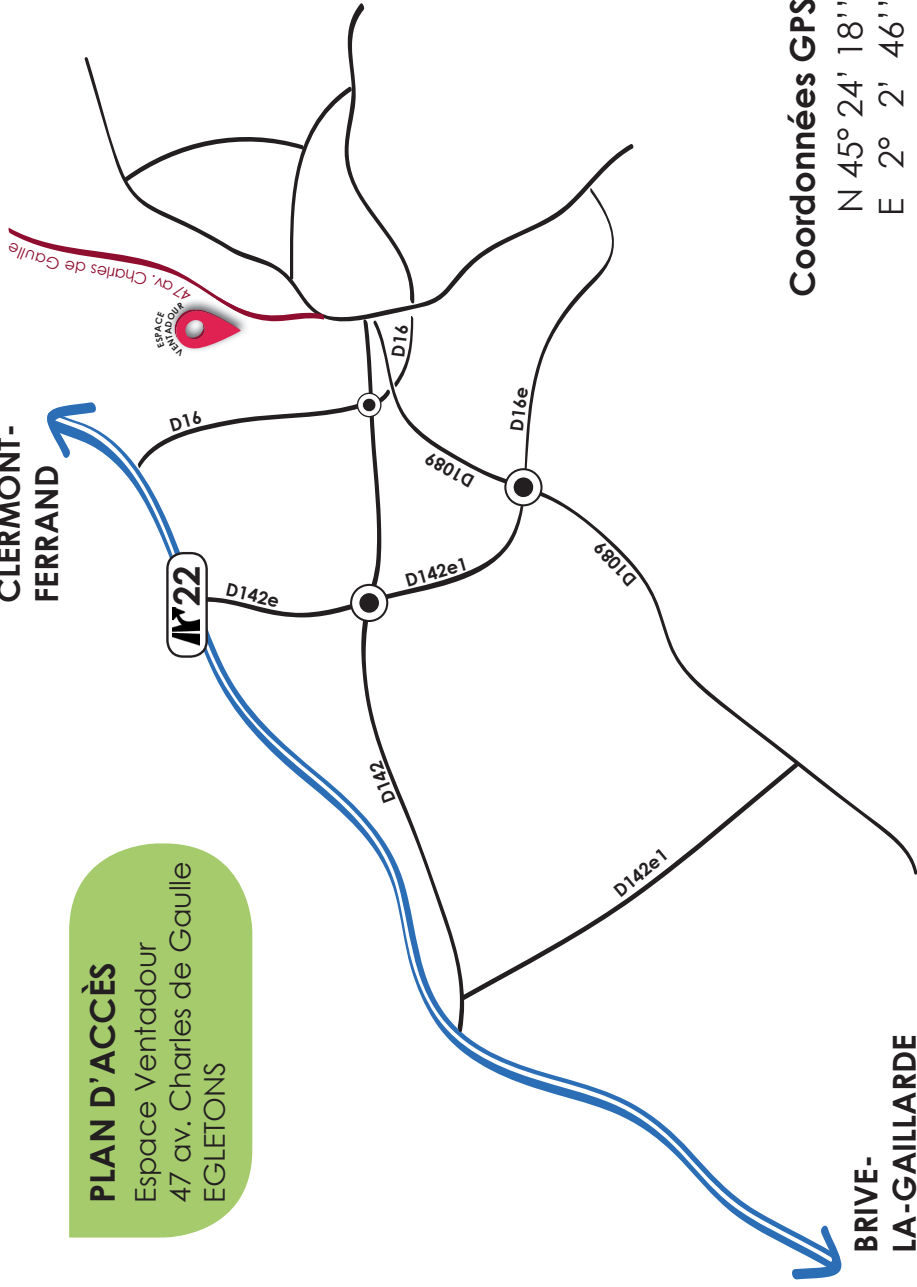

PLAN D'ACCÈS

Espace Ventadour
47 av. Charles de Gaulle
EGLETONS

CLERMONT-
FERRAND

BRIVE-
LA-GAILLARDE

Coordonnées GPS

N 45° 24' 18"

E 2° 2' 46"